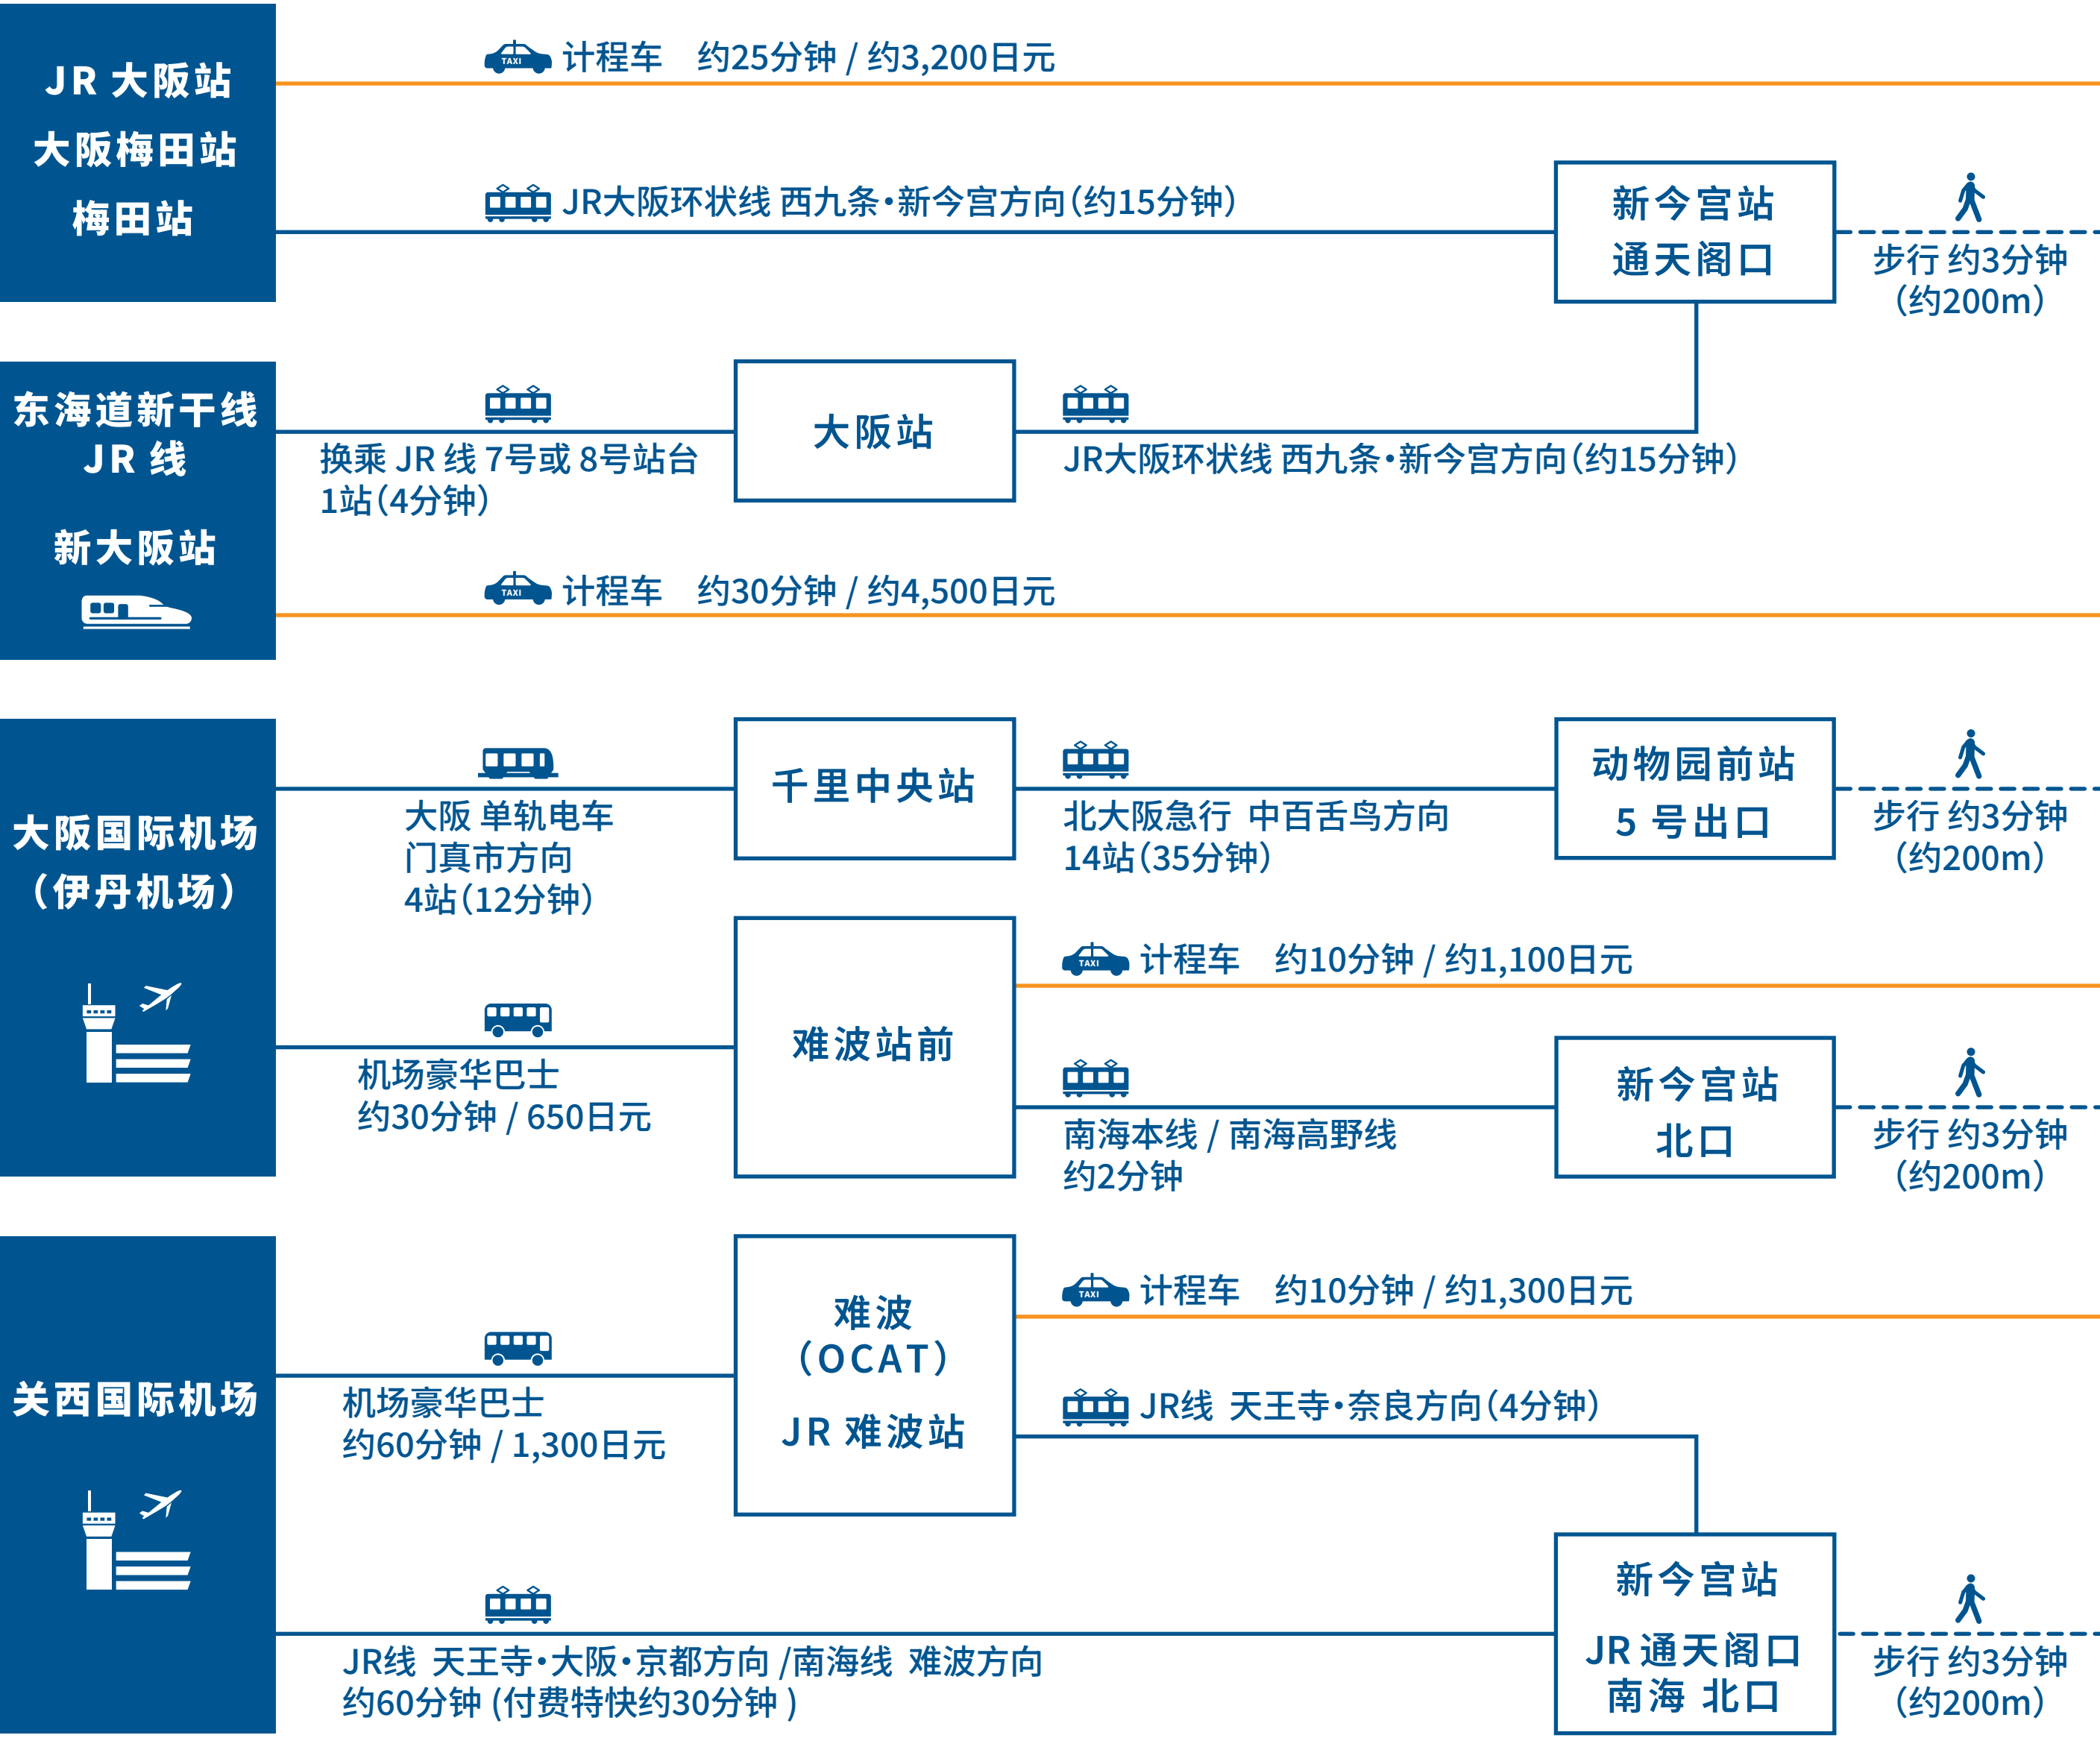

艾思利德酒店 大阪惠美须

※路线为示例。

旅行时间和价格均为近似值。根据您乘坐的火车 / 出租车以及拥挤程度，可能会有所不同。深夜和清晨的出租车费用大约高出 20%。