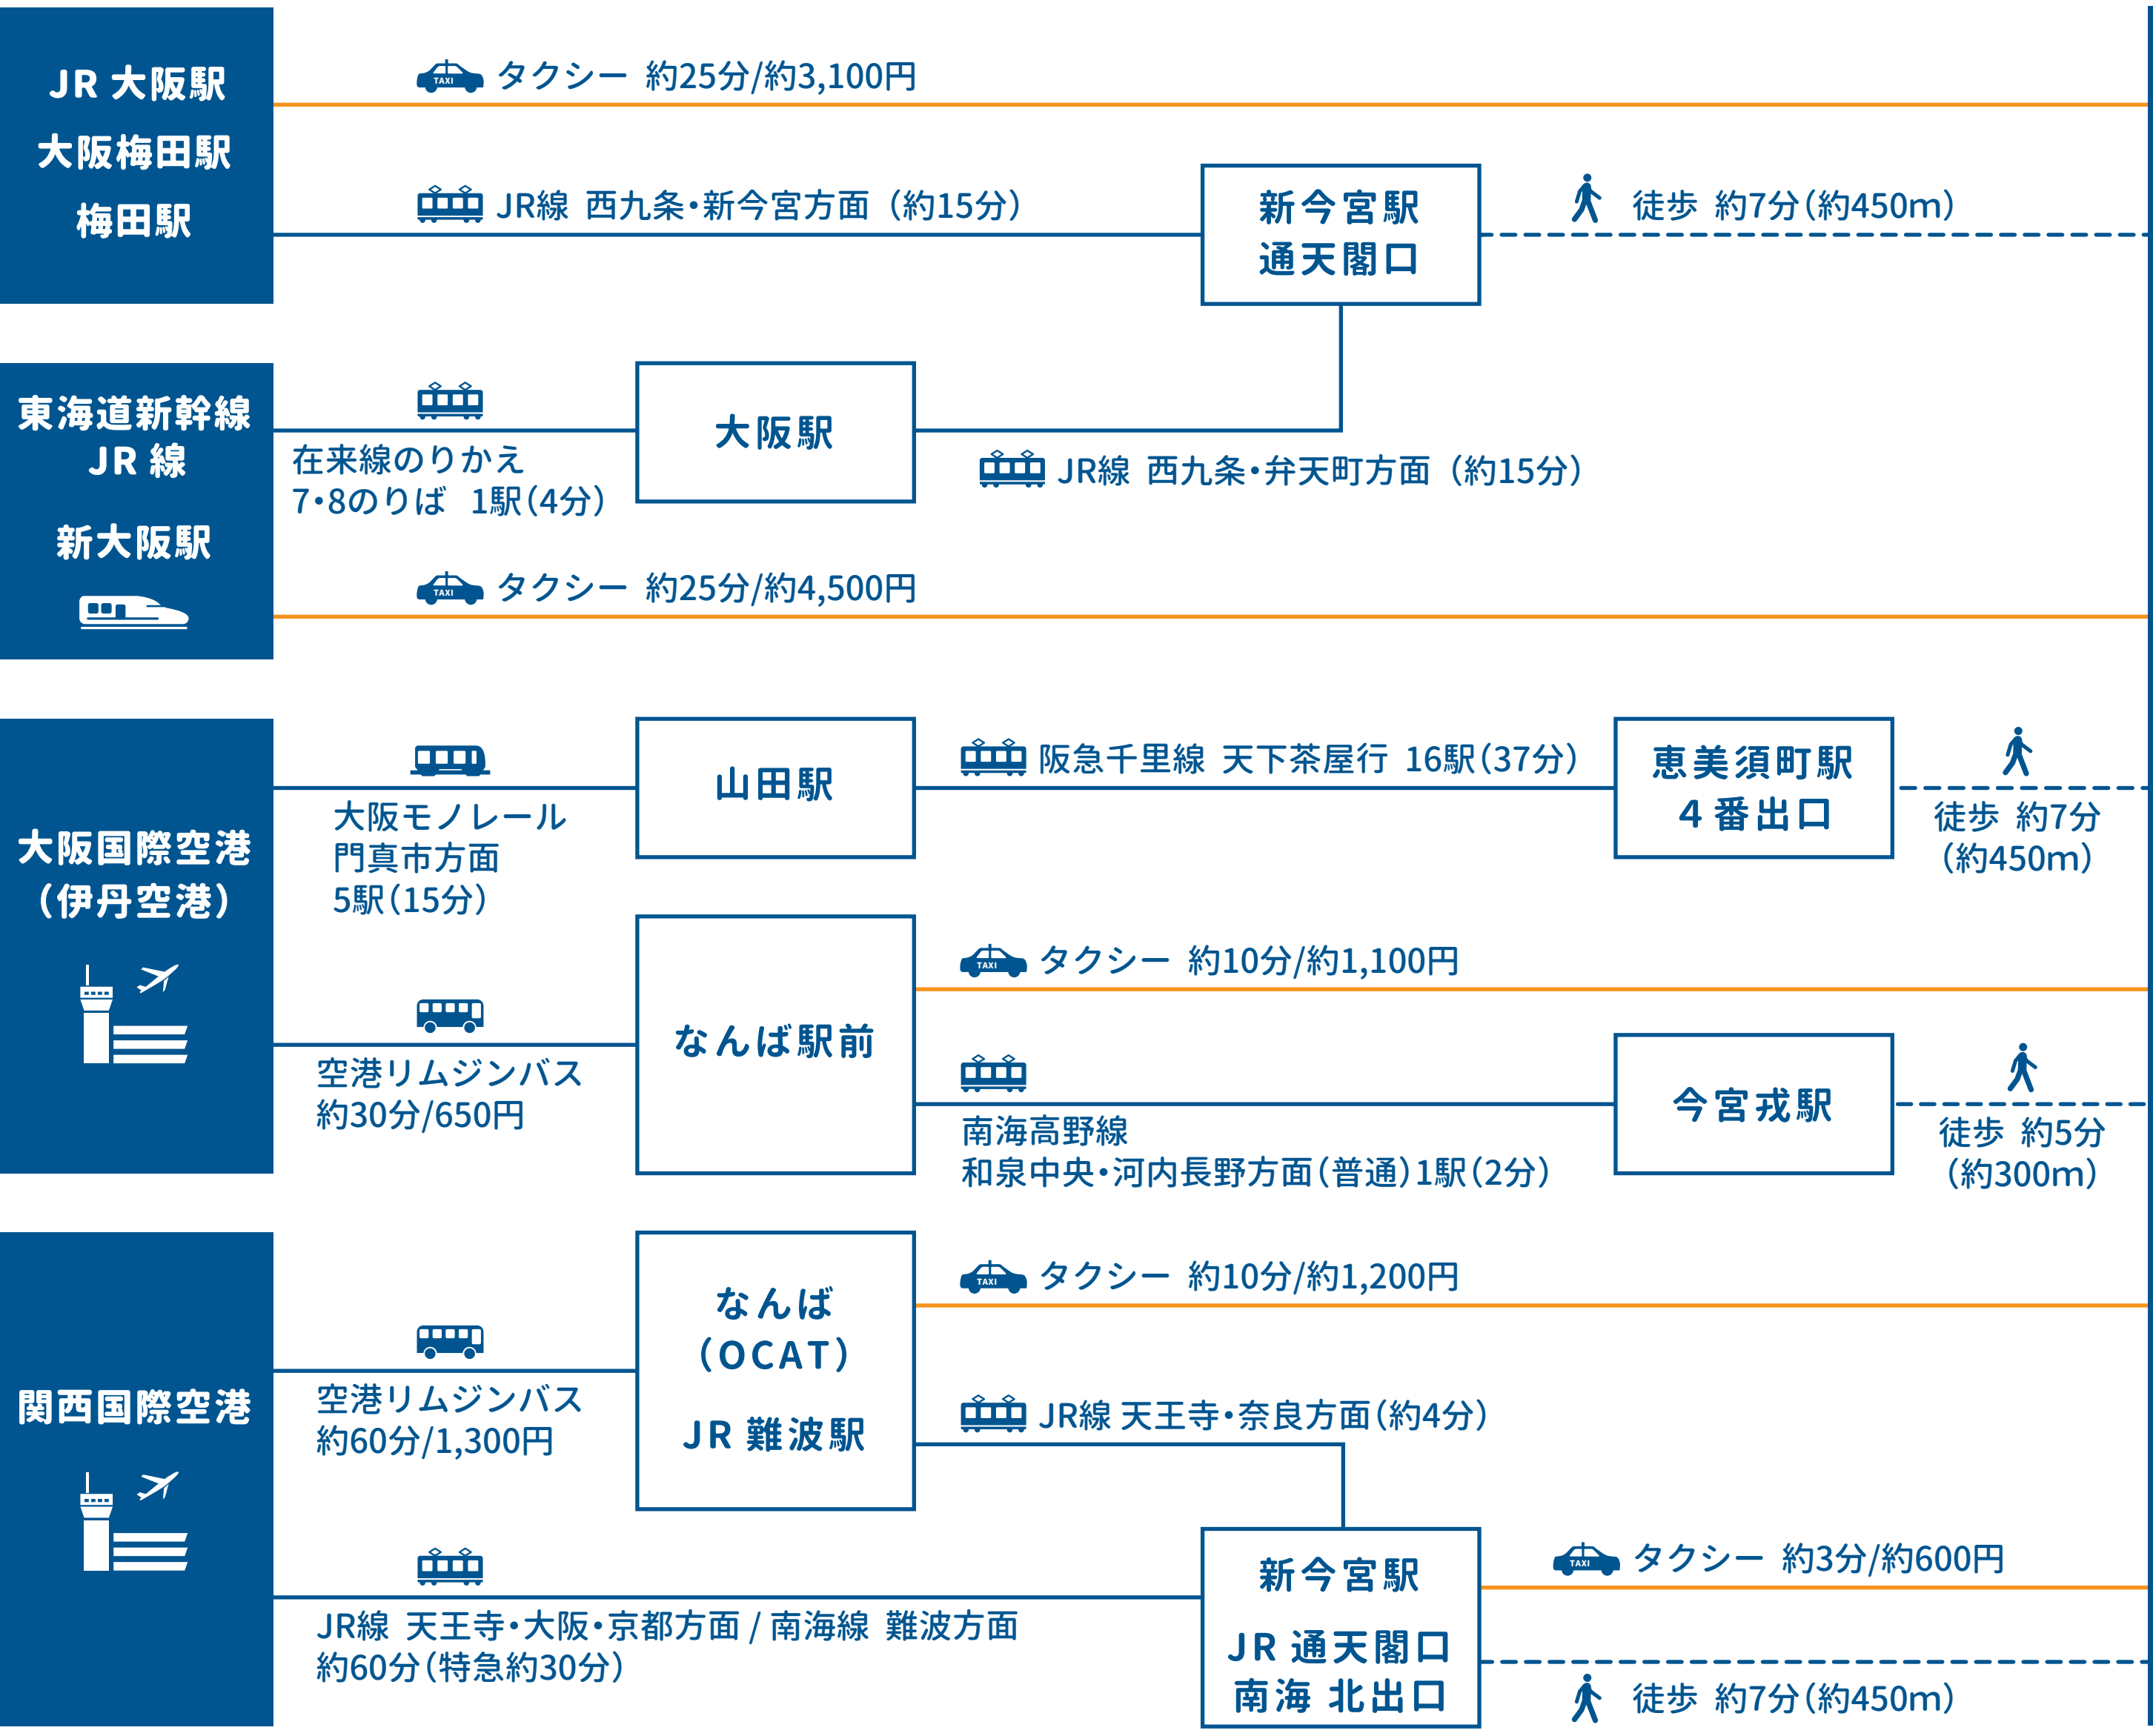

エスリードホテル難波サウスイー

※ルートは一例です。

所要時間と料金はおおよその目安です。乗車する列車・タクシーや混雑状況により異なる場合があります。深夜早朝はタクシー料金が2割ほど高くなります。