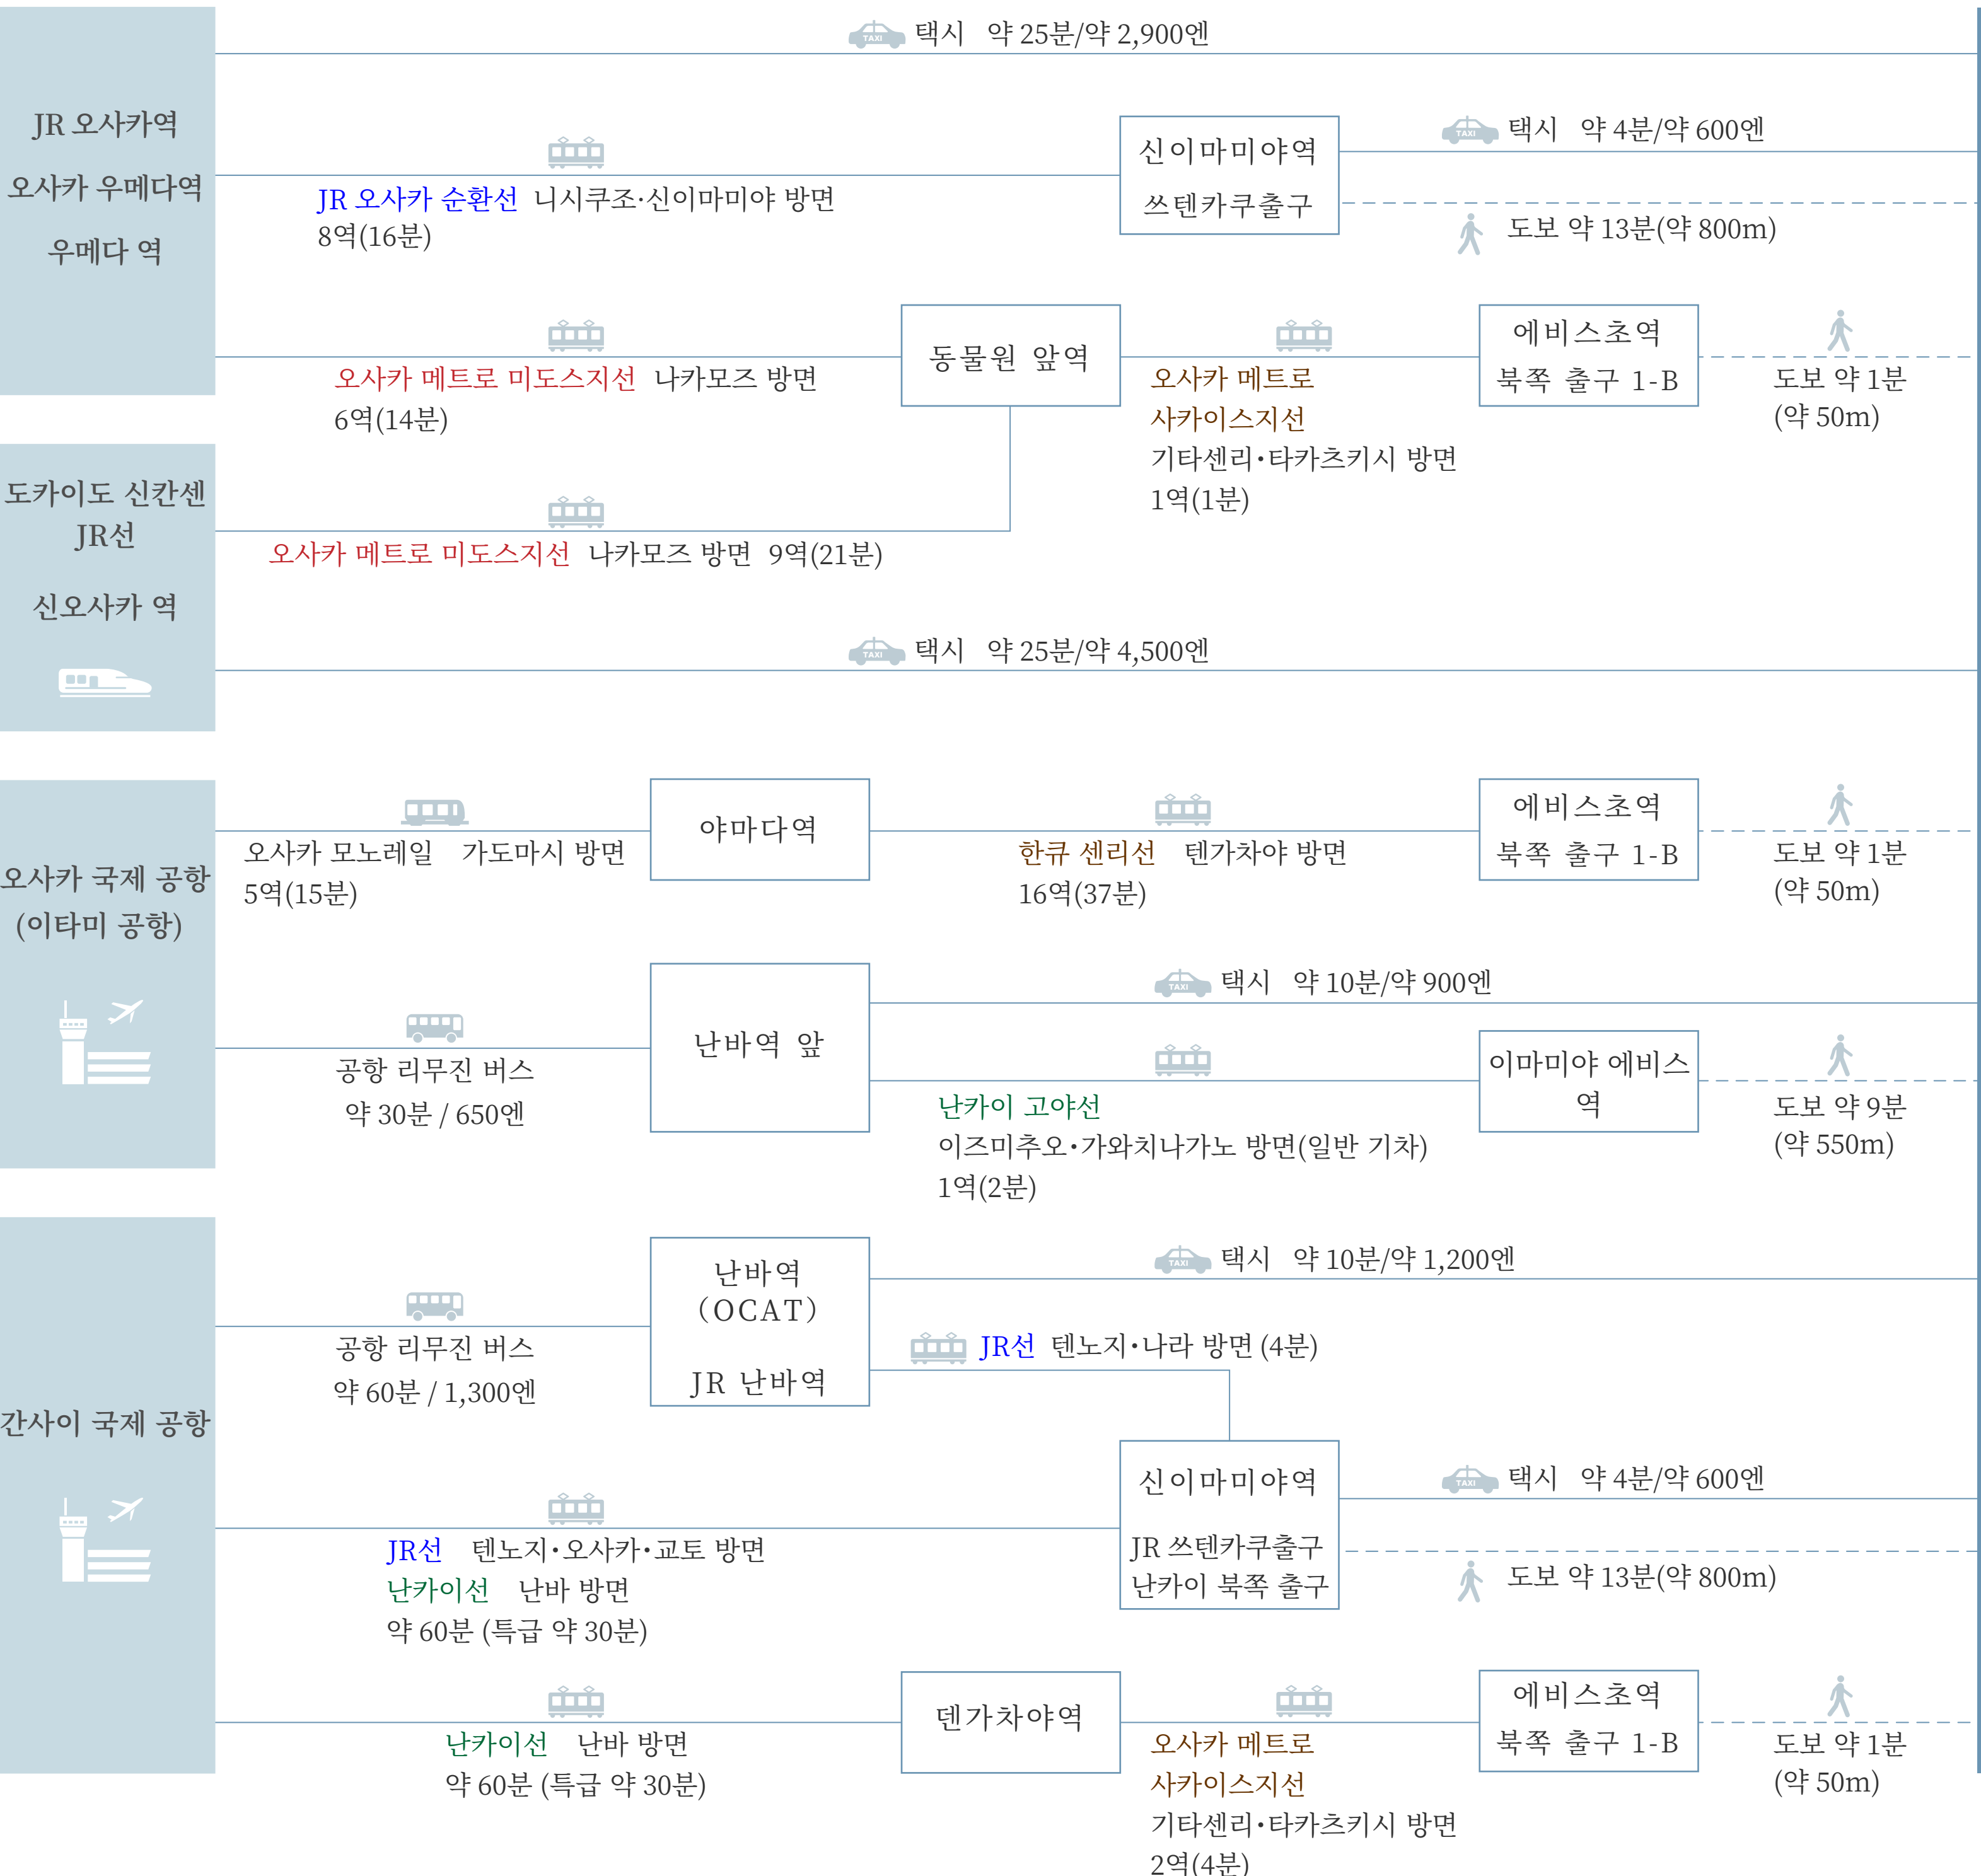

에스리드 호텔 오사카 닛폰바시

※루트는 예입니다. 소요 시간과 요금은 대략적인 기준입니다. 승차하는 열차·택시나 혼잡 상황에 따라 다른 경우가 있습니다. 심야와 이른 아침에는 택시 요금이 약 20% 더 높습니다.