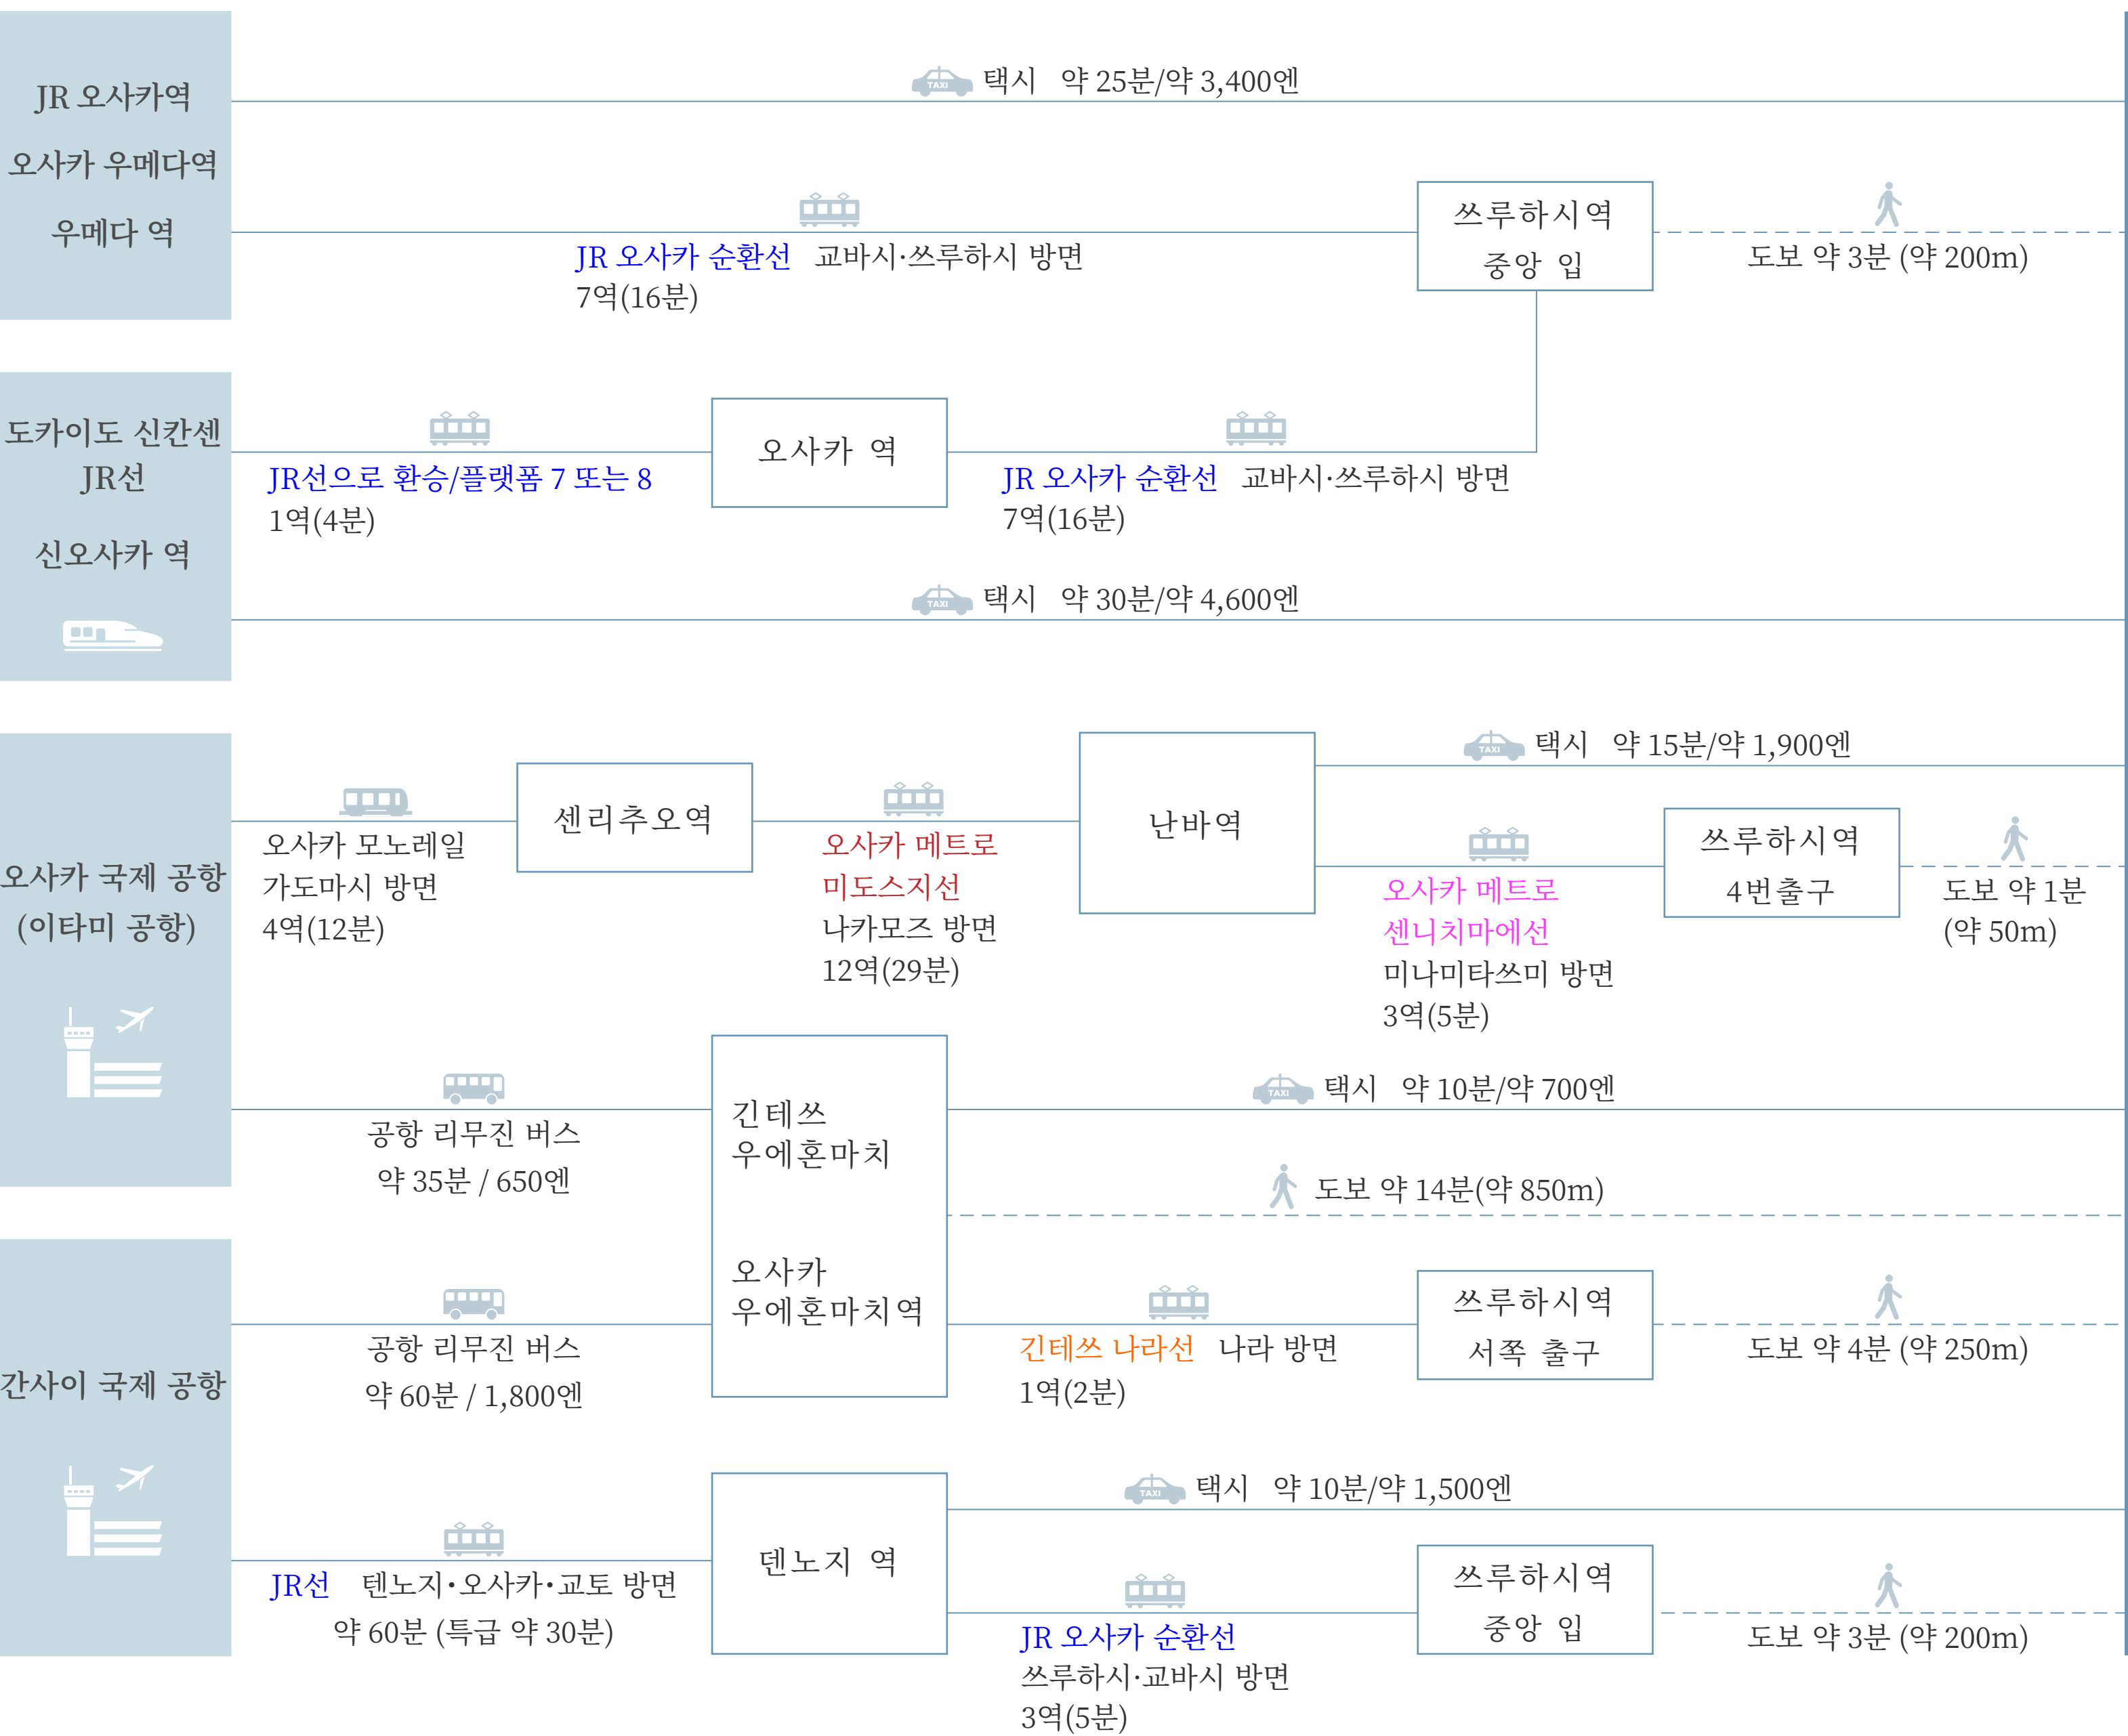

에스리드 호텔 오사카 쓰루하시

※루트는 예입니다.  
 소요 시간과 요금은 대략적인 기준입니다. 승차하는 열차·택시나 혼잡 상황에 따라 다른 경우가 있습니다. 심야와 이른 아침에는 택시 요금이 약 20% 더 높습니다.